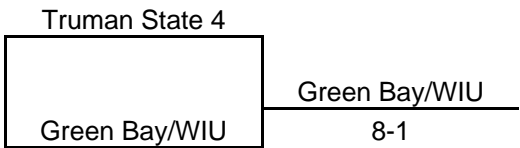

Round 2

Sat, WIU 3 pm