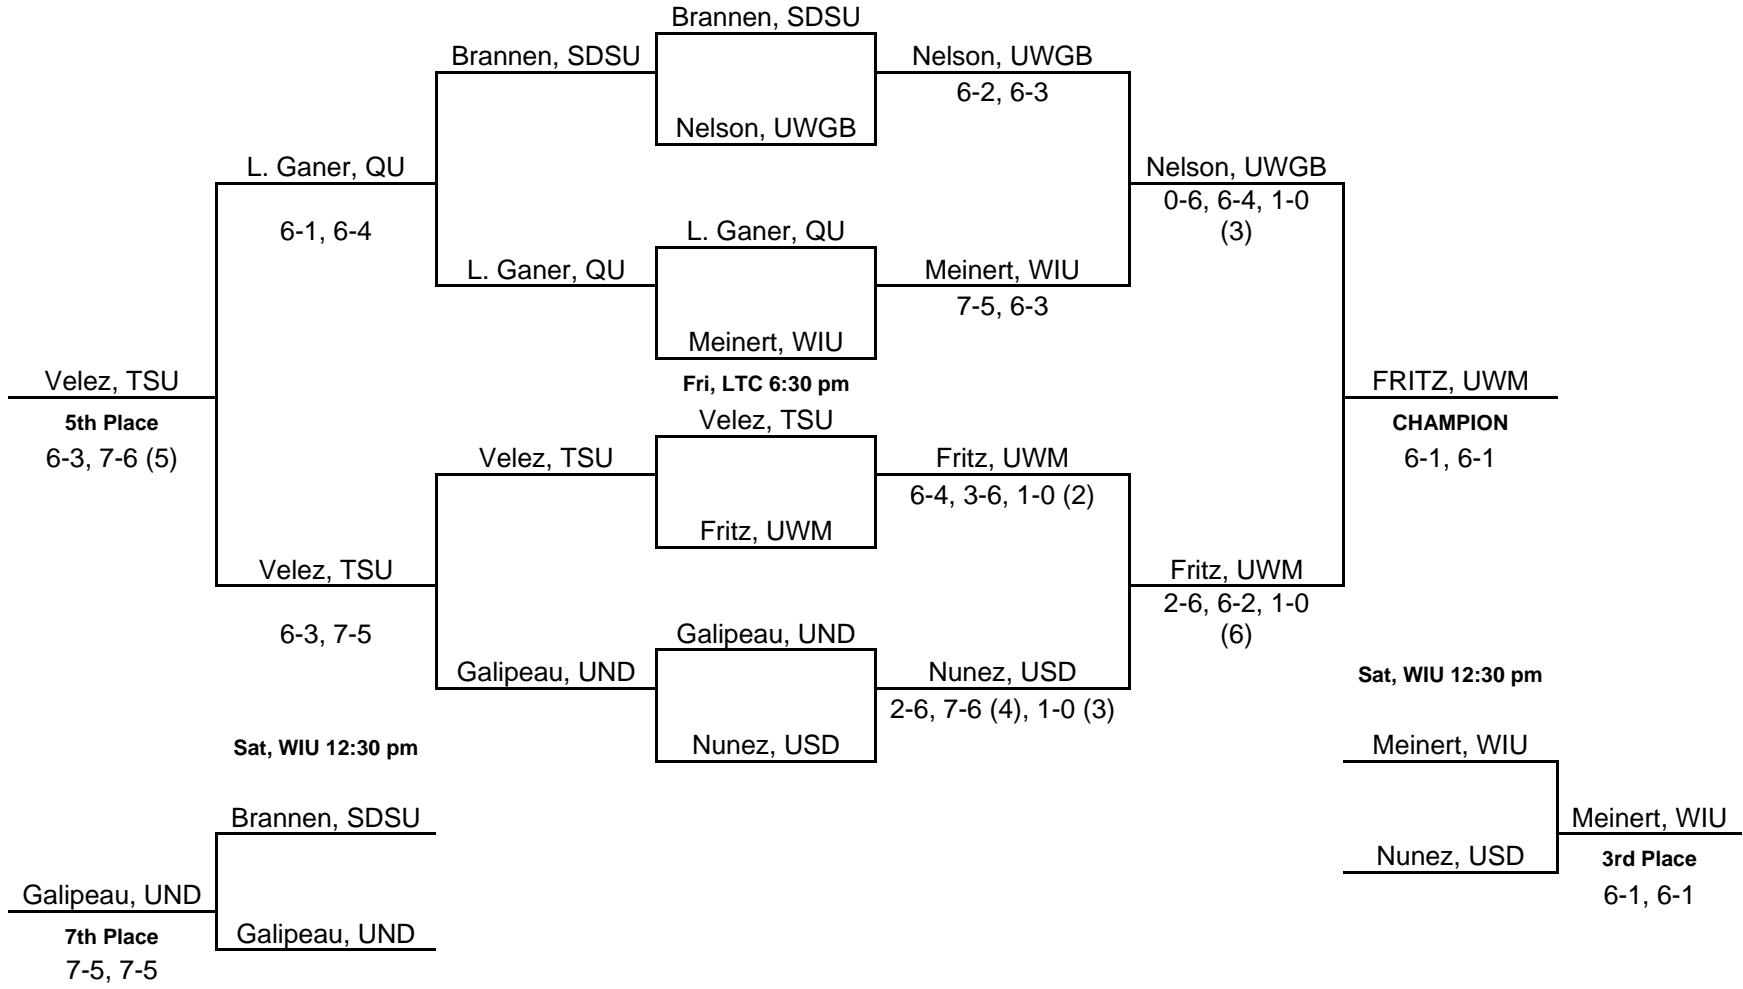

Consolation Finals	Consolation Semis	Quarterfinals	Semifinals	Finals
Sat, WIU 12:30 pm	Sat, WIU 9:30 am	Fri, LTC 5:30 pm	Sat, WIU 9:30 am	Sat, WIU 12:30 pm