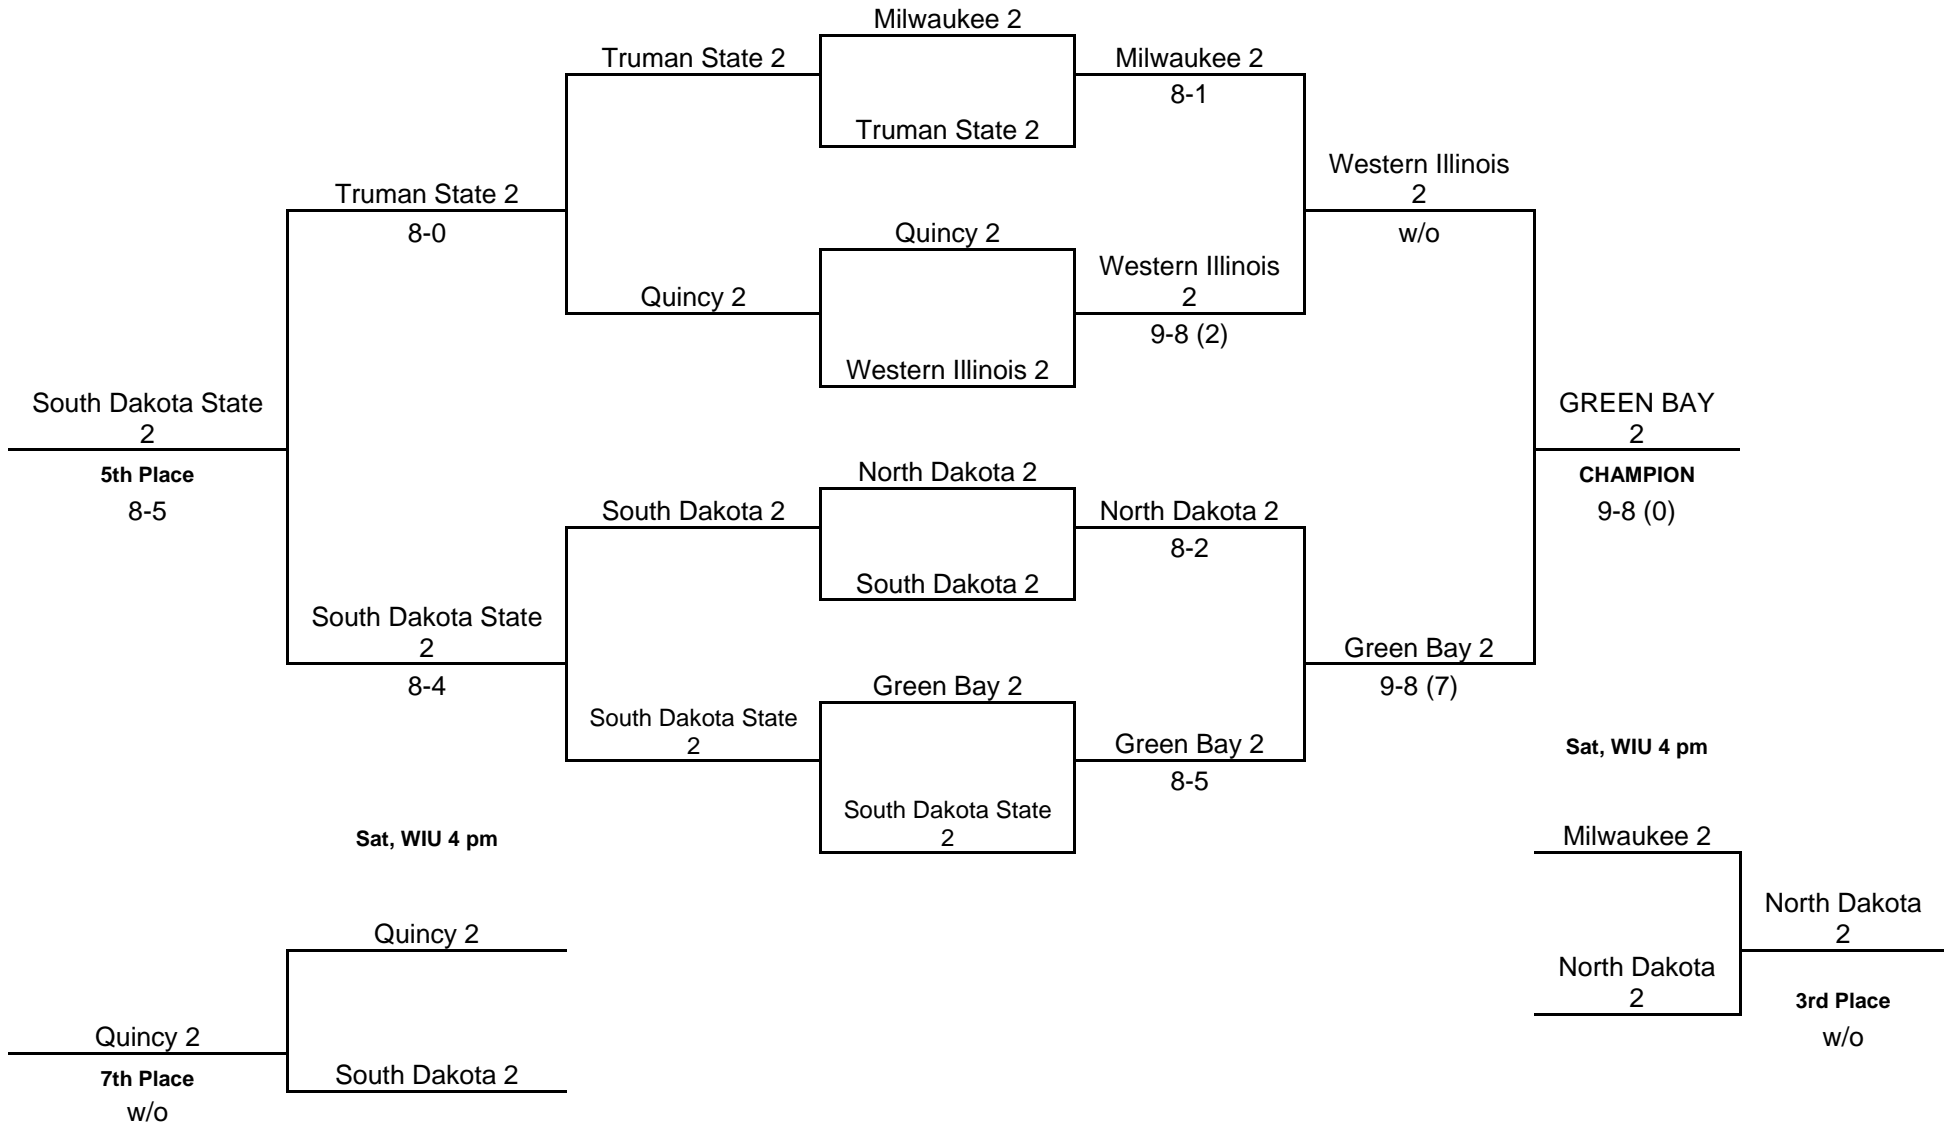

Consolation Finals	Consolation Semis	Quarterfinals	Semifinals	Finals

Sat, WIU 4 pm

Sat, WIU 2 pm

Fri, LTC 11 am

Sat, WIU 2 pm

Sat, WIU 4 pm