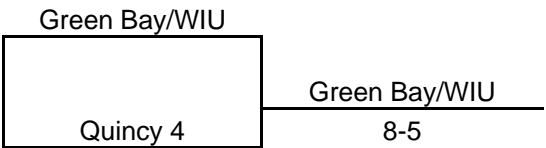

Round 1

Fri, LTC 1 pm