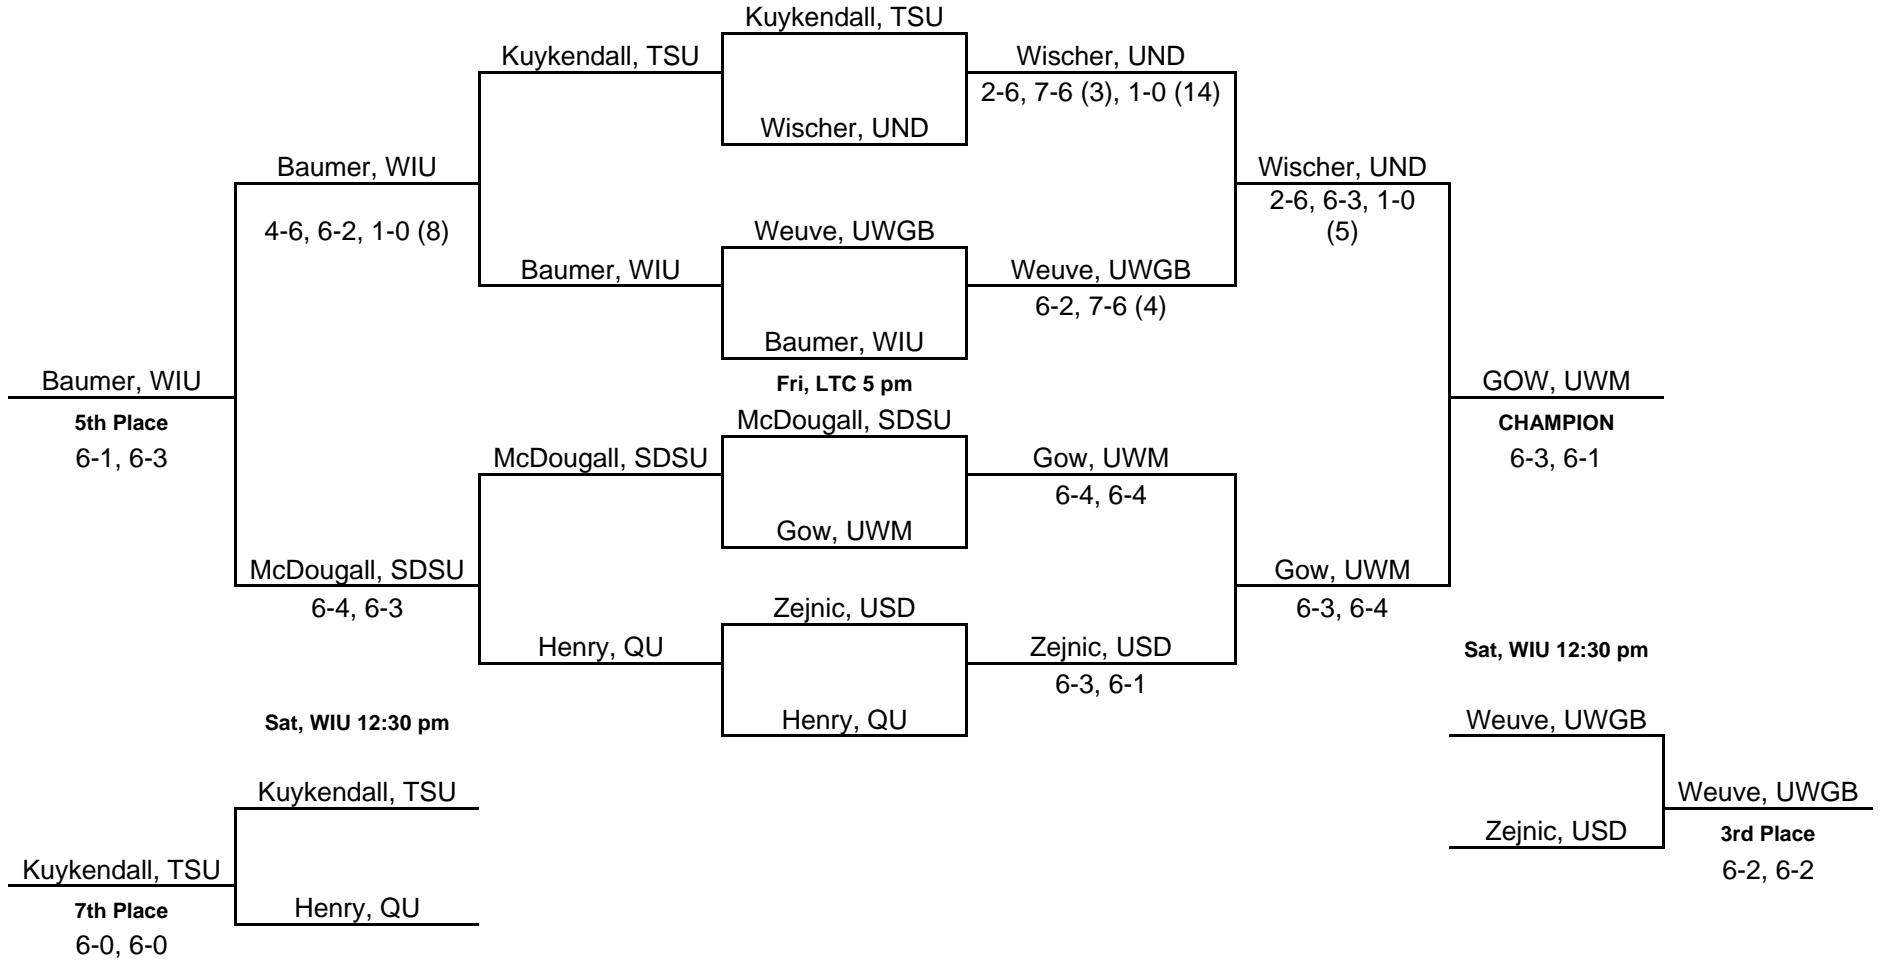

Consolation Finals	Consolation Semis	Quarterfinals	Semifinals	Finals
Sat, WIU 12:30 pm	Sat, WIU 9:30 am	Fri, LTC 4 pm	Sat, WIU 9:30 am	Sat, WIU 12:30 pm