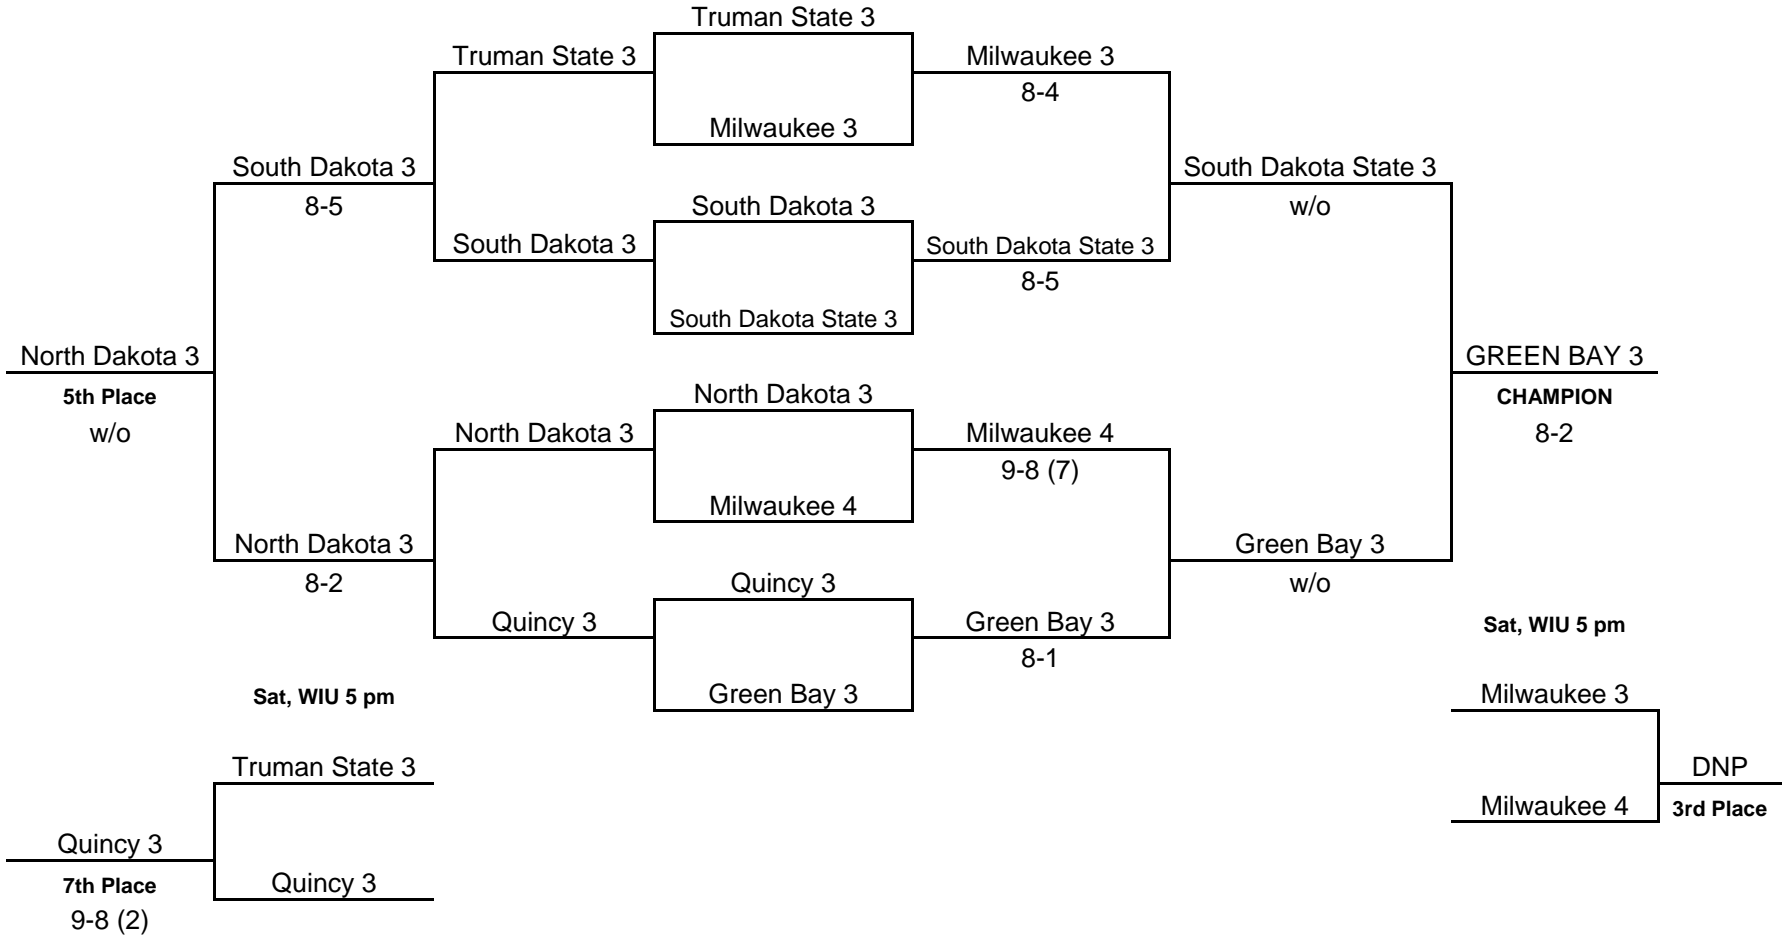

Sat, WIU 4 pm

Sat, WIU 2 pm

Fri, LTC 11 am

Sat, WIU 2 pm

Sat, WIU 4 pm

Consolation Finals	Consolation Semis	Quarterfinals	Semifinals	Finals
Sat, WIU 5 pm	Sat, WIU 3 pm	Fri, LTC 12 pm	Sat, WIU 3 pm	Sat, WIU 5 pm