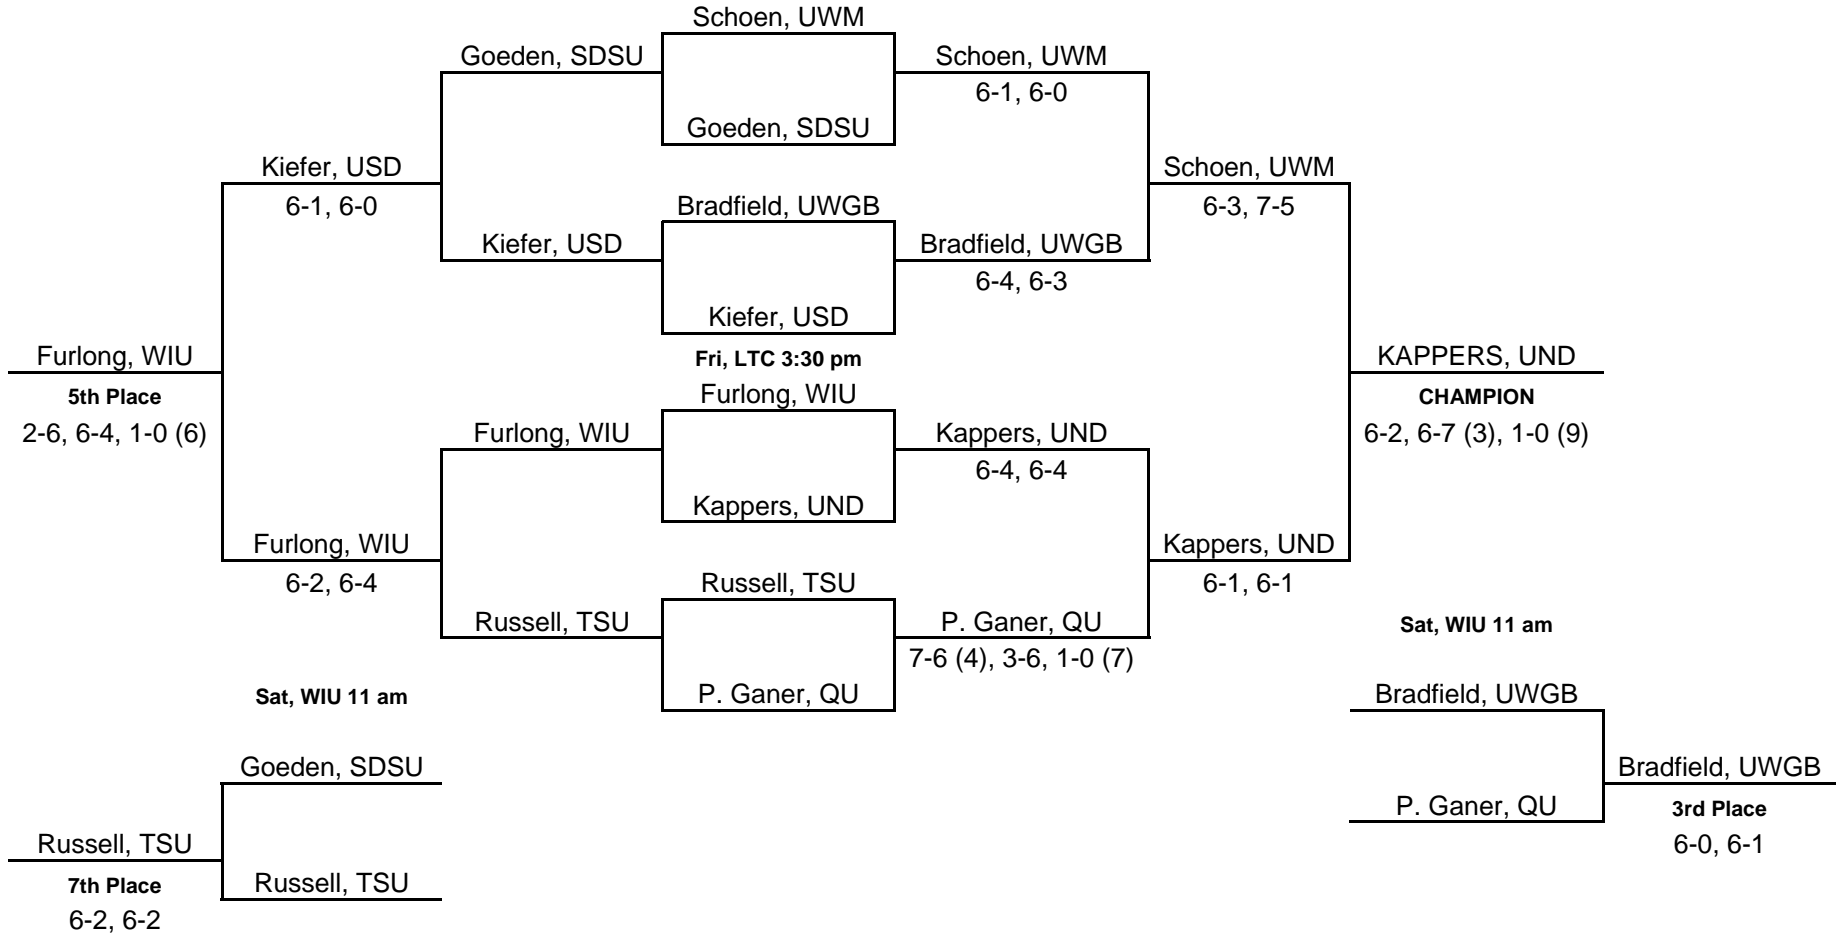

Consolation Finals	Consolation Semis	Quarterfinals	Semifinals	Finals
Sat, WIU 11 am	Sat, WIU 8 am	Fri, LTC 1 pm	Sat, WIU 8 am	Sat, WIU 11 am

Consolation Finals	Consolation Semis	Quarterfinals	Semifinals	Finals
Sat, WIU 11 am	Sat, WIU 8 am	Fri, LTC 2:30 pm	Sat, WIU 8 am	Sat, WIU 11 am