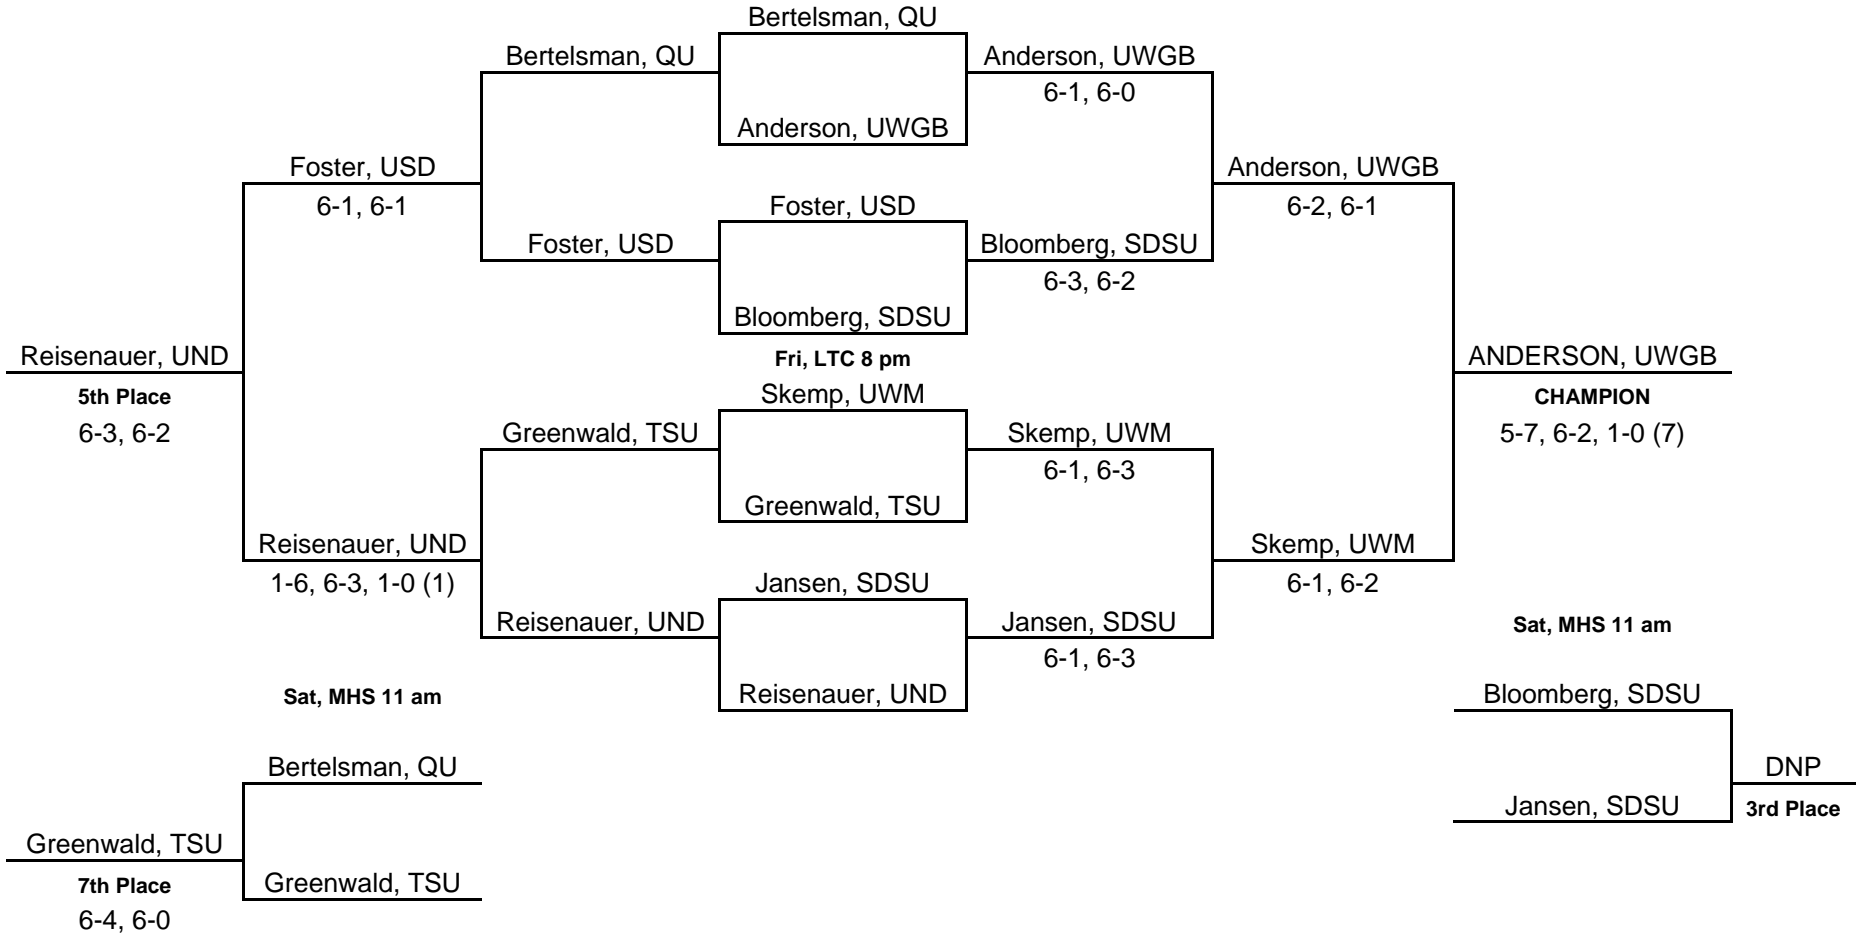

Consolation Finals	Consolation Semis	Quarterfinals	Semifinals	Finals
Sat, MHS 11 am	Sat, MHS 8 am	Fri, LTC 7 pm	Sat, MHS 8 am	Sat, MHS 11 am