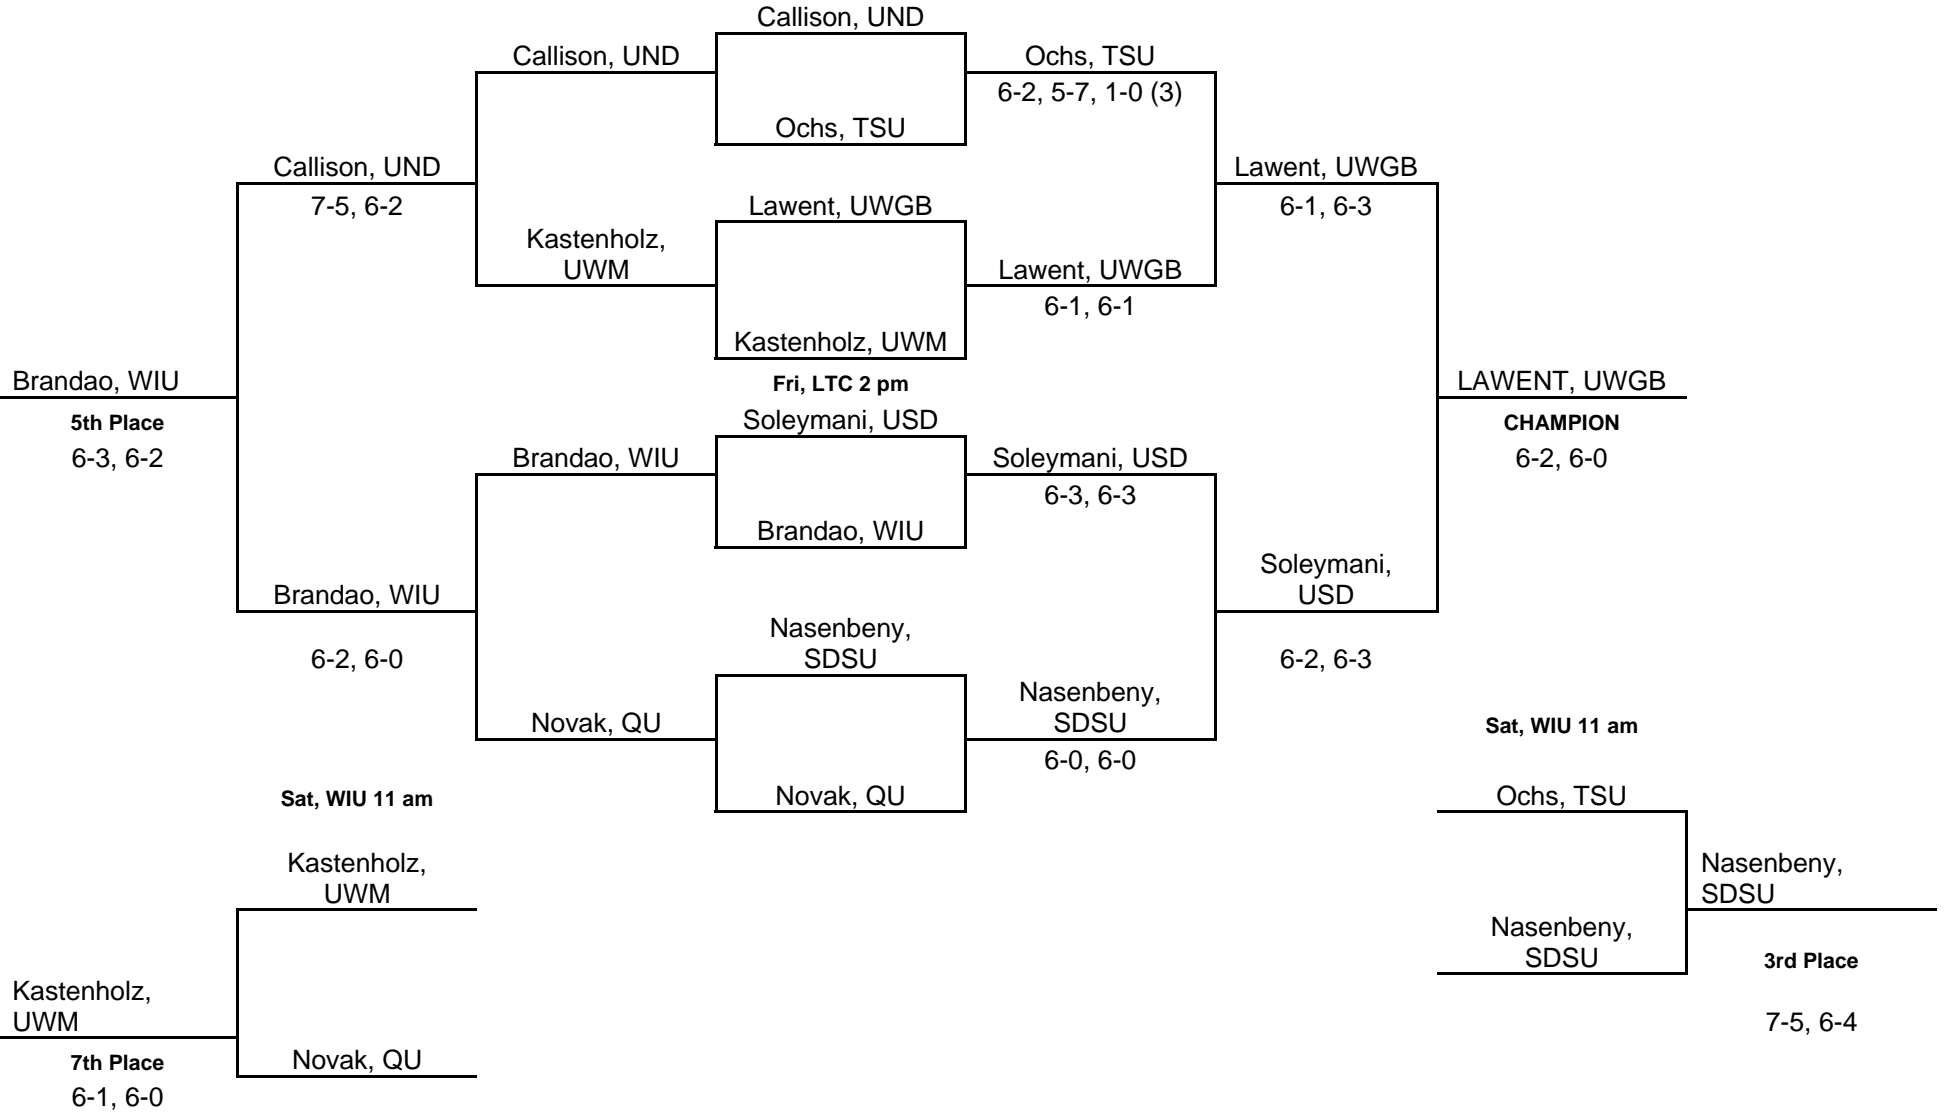

Consolation Finals	Consolation Semis	Quarterfinals	Semifinals	Finals
Sat, WIU 11 am	Sat, WIU 8 am	Fri, LTC 1 pm	Sat, WIU 8 am	Sat, WIU 11 am

Consolation Finals	Consolation Semis	Quarterfinals	Semifinals	Finals
Sat, WIU 11 am	Sat, WIU 8 am	Fri, LTC 2:30 pm	Sat, WIU 8 am	Sat, WIU 11 am